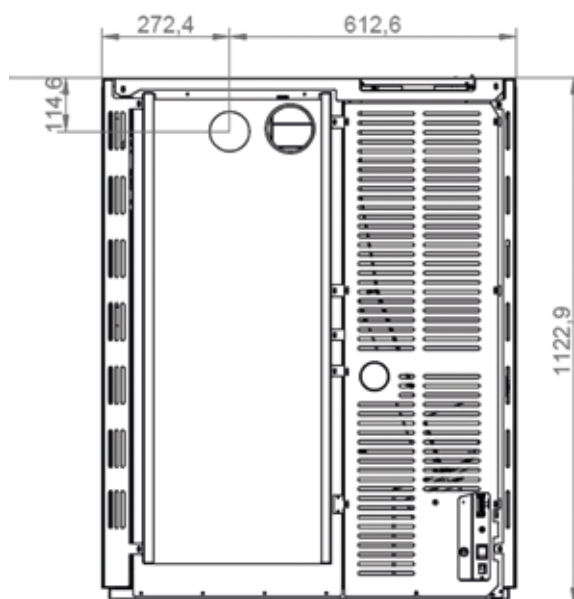

ECOFIRE® MICHELLE

L 88,5cm, P 32cm, H 112cm • 150Kg

PUISSANCE • VERMOGEN

6 KW
8 KW
10 KW

RENDEMENT

>90%

RESERVOIR

25KG

OPTION • OPTIE :

- Connection Box

COLORIS • KLEUR

Noir • zwart
Blanc • Wit
Rouge • Rood
Caffe latte

VERSION DISPONIBLE • VERKRIJGBARE VERSIE

Michelle 6
Michelle 8
Michelle 10