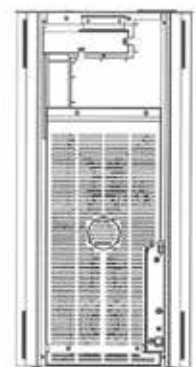

CECILE LUX

NEW

BLANC
WIT

ECOFIRE® CECILE LUX

L 55.5cm, P 57cm, H 126cm • 120Kg

 BORDEAUX

 BLANC
WIT

 NOIR
ZWART