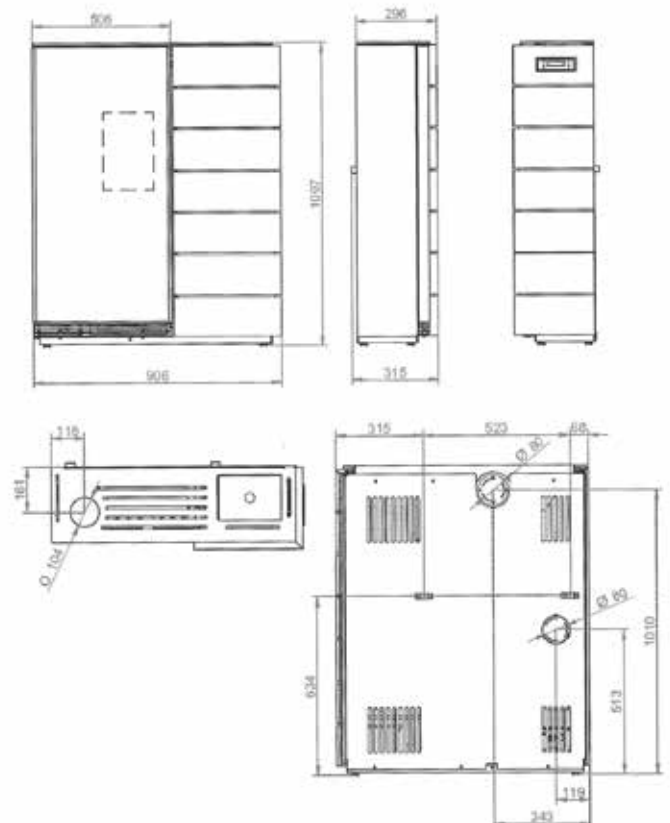

PUISSANCE • VERMOGEN 7 KW

RENDEMENT ~94%

RESERVOIR 17KG

OPTION • OPTIE :

- Kit de sortie verticale
- Verticale uitgang kit

- Connection Box

COLORIS • KLEUR

- Teck • Teak
- Miroir • Spiegel
- Verre blanc • Wit glas
- Métal ivoire • Ivoor staal
- Métal noir • Zwart staal
- Bois laqué blanc • Hout wit gelakt
- Bois laqué noir • Hout zwart gelakt
- Serpentine