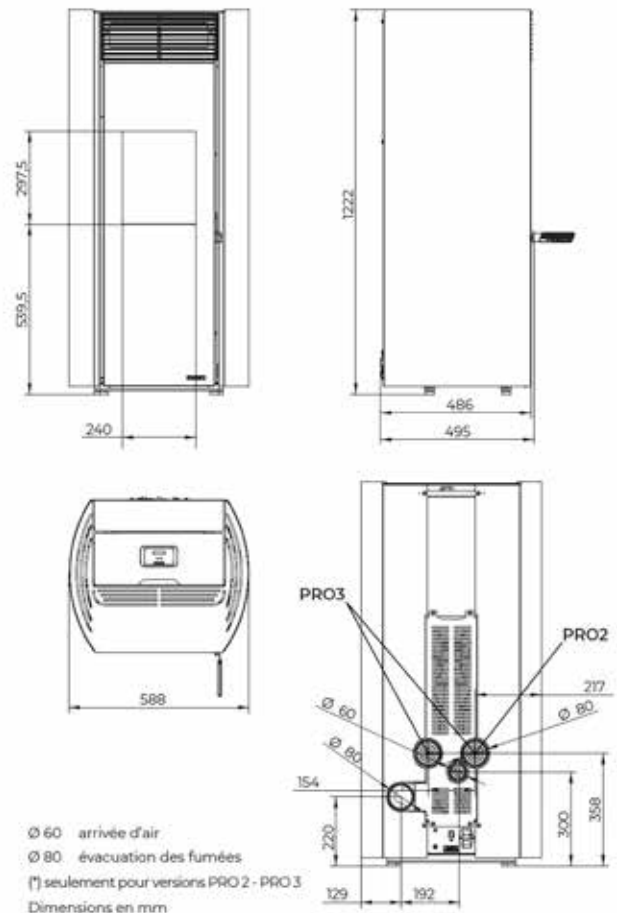

*zie blad 7

LINDA

BLANC
WIT

ECOFIRE® LINDA

L 59cm, P 62cm, H 126cm • 190Kg

BLANC
WIT

BORDEAUX

CAFFE LATTE