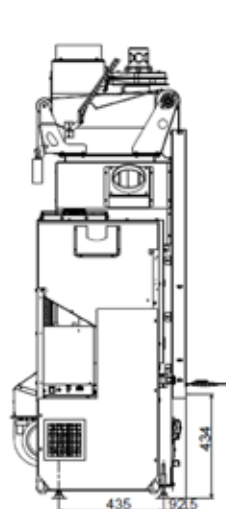

Preciser si réservoir à gauche ou à droite lors de la commande
Bij bestelling vermelden of het reservoir links of rechts komt