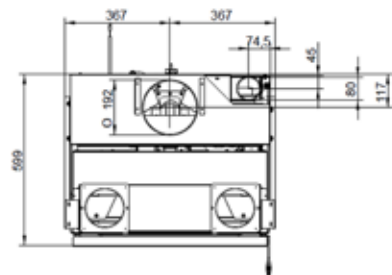

COLORIS • KLEUR

Noir • Zwart

NEW

A78 FRONTALE

GAMME INSERT • INZETHAARDEN GAMMA

ECOFIRE® A78 FRONTALE

L 78cm, P 65cm, H 57cm • 150Kg

PUISSANCE • VERMOGEN 12,5 KW