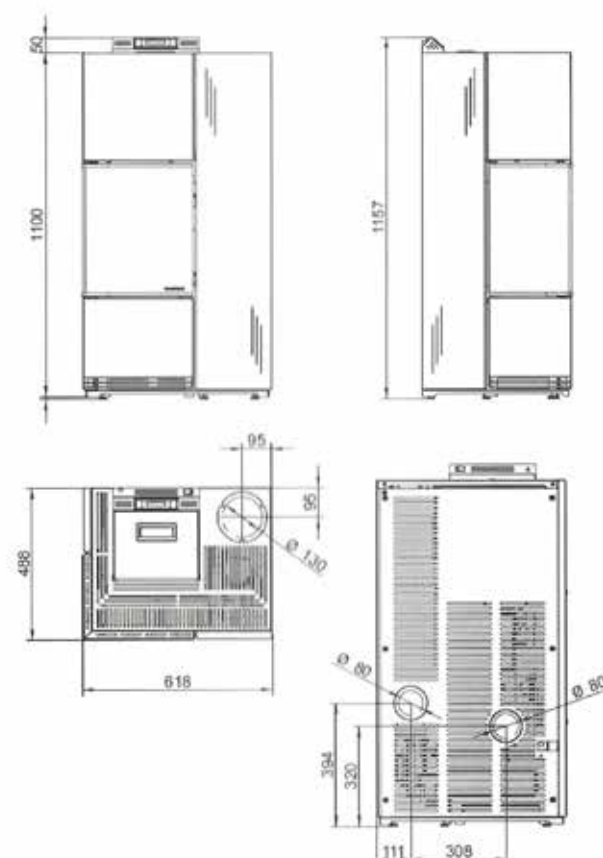

ECOFIRE® ELDORA

L 61,6cm, P 49cm, H 110cm • 110Kg

■ NOIR MAT
■ MAT ZWART

IVOIRE
IVOR

PUISSANCE • VERMOGEN 9 KW

RENDEMENT >90%

RESERVOIR 15KG

OPTION • OPTIE :

- Kit de sortie verticale
- Verticale uitgang kit

- Connection Box

COLORIS • KLEUR

Noir mat • Maat zwart

Ivoire • Ivoor

Miroir • Spiegel

Serpentine