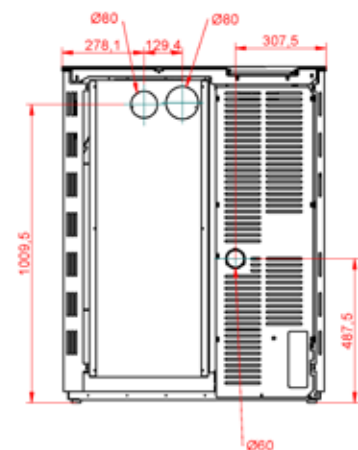

VERSION DISPONIBLE • VERKRIJGBARE VERSIE

Twiggy 6
Twiggy 10