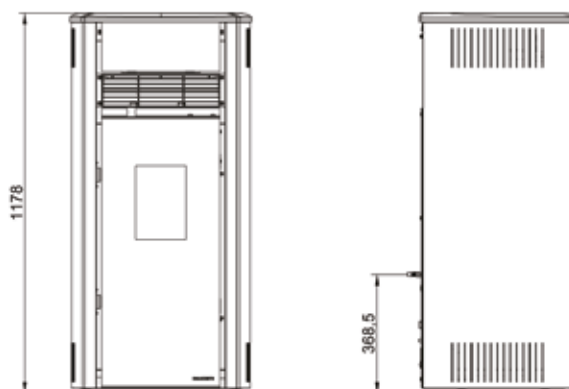

*voir page 7

*zie blad 7

BIANCA LUX

BLANC
WIT

ECOFIRE® BIANCA LUX

L 56cm, P 55cm, H 120cm • 183Kg

ROUGE
ROOD

BLANC
WIT