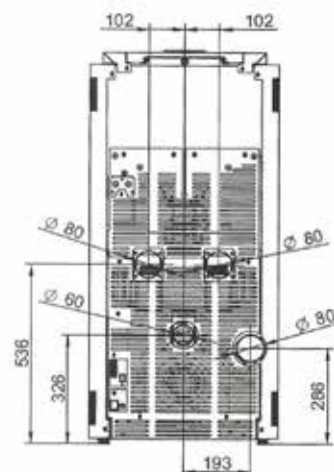

COLORIS • KLEUR

Métal noir • Zwart staal
Métal blanc • Wit staal
Métal rouge • Rood staal
Pierre ollaire • Speksteen (uniquement - allen : 9 kw)