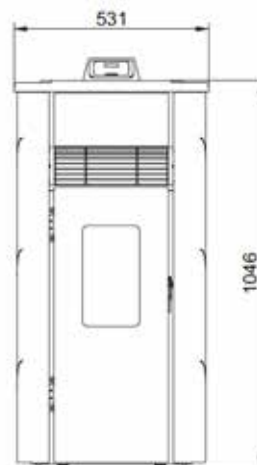

COLORIS • KLEUR

Noir • Zwart
Beige
Rouge • Rood

VERSION DISPONIBLE • VERKRIJGBARE VERSIE

Lia 6
Lia 8