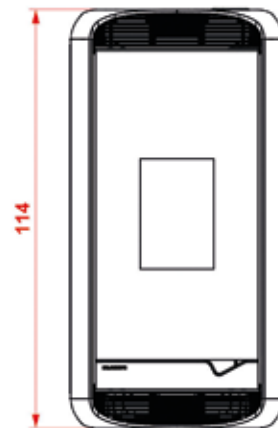

Meghan 6

Meghan 9

LIA

BEIGE

ECOFIRE® LIA

L 53cm, P 52cm, H 110cm • 93Kg

 ROUGE
ROOD

 BEIGE