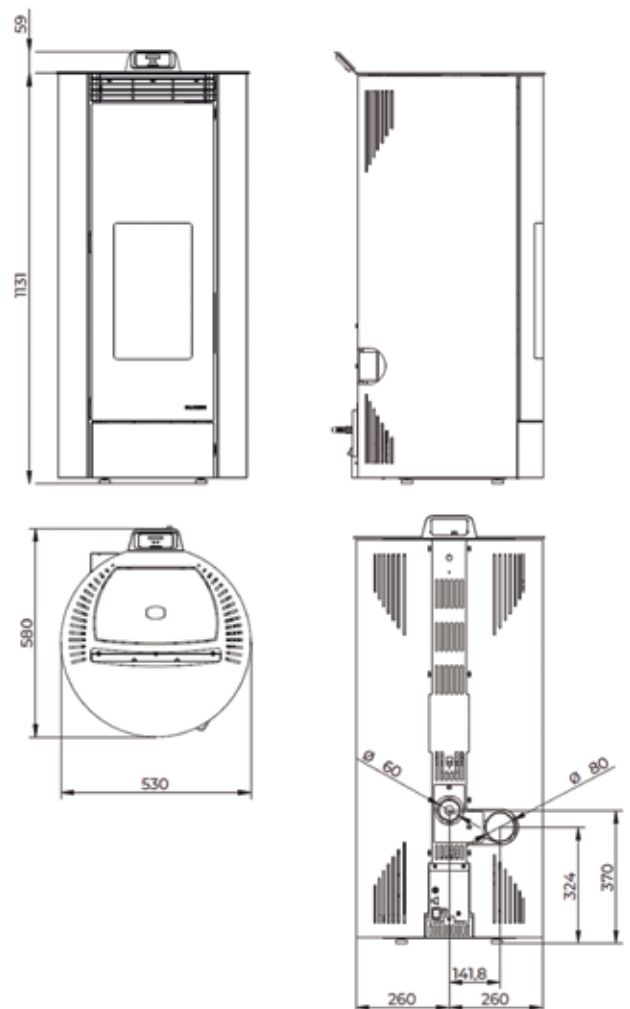

ECOFIRE® MELITA

L 53cm, P 59cm, H 119cm • 112Kg

PUISSANCE • VERMOGEN

6 KW
8 KW

RENDEMENT

>89%

RESERVOIR

18KG

OPTION • OPTIE :

- Connection Box

COLORIS • KLEUR

Noir • Zwart
Caffe latte
Rouge • Rood
Gris • Grijs
Blanc • Wit

VERSION DISPONIBLE • VERKRIJGBARE VERSIE

Melita 6
Melita 8