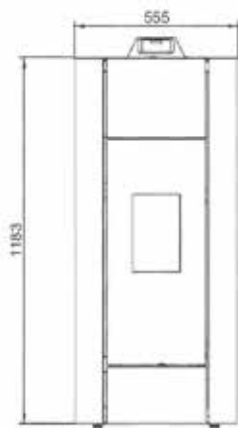

ECOFIRE® CECILE LUX

L 55.5cm, P 57cm, H 126cm • 120Kg

PUISSANCE • VERMOGEN

6 KW
9 KW

RENDEMENT

~93%

RESERVOIR

16KG

OPTION • OPTIE :

- Connection Box

COLORIS • KLEUR

Noir • Zwart
Blanc • Wit
Bordeaux

VERSION DISPONIBLE • VERKRIJGBARE VERSIE

Cecile lux 6
Cecile lux 9