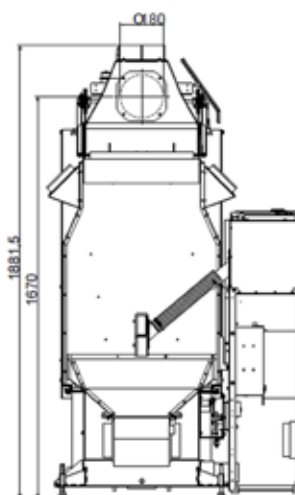

Preciser si réservoir à gauche ou à droite lors de la commande
Bij bestelling vermelden of het reservoir links of rechts komt