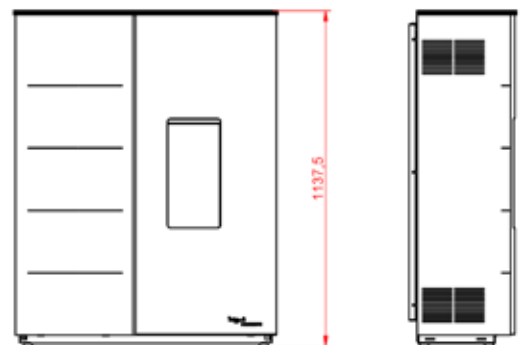

OPTION • OPTIE :

- Connection Box