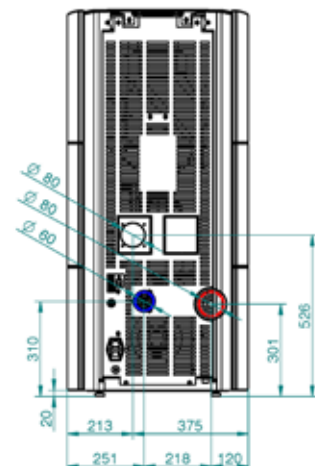

Linda 9
Linda 9 Air Pro 2*
Linda 9 UP

Linda 12
Linda 12 Air Pro 3*
Linda 12 UP
Linda 12 Air Pro 2* UP

*voir page 7

*zie blad 7

ECOFIRE® NT

L 66cm +R, P 62cm, H 190cm • 350Kg

Option Habillage • Mantel optie : MANHATTAN