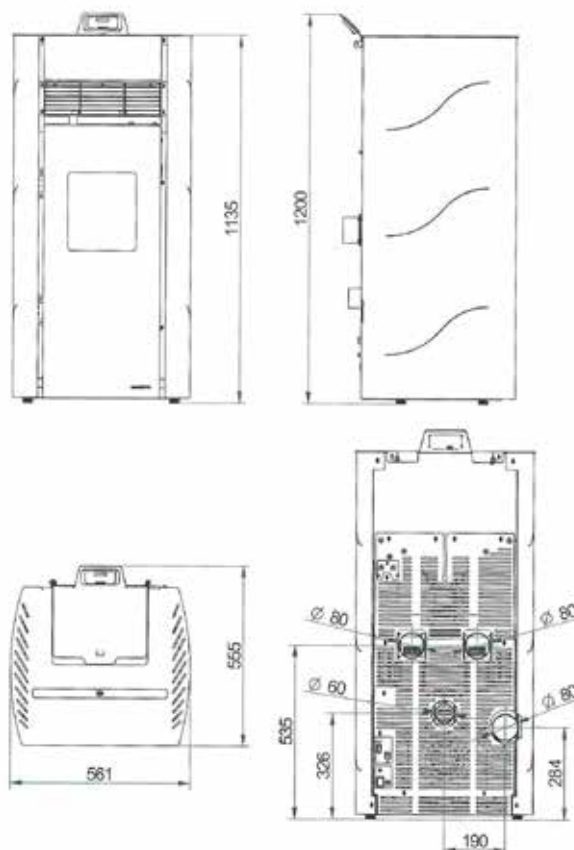

ECOFIRE® BIANCA LUX

L 56cm, P 55cm, H 120cm • 183Kg

PUISSANCE • VERMOGEN

9 KW
12 KW

RENDEMENT

>90%

RESERVOIR

22KG

OPTION • OPTIE :

- Connection Box

COLORIS • KLEUR

Noir • Zwart
Rouge • Rood
Blanc • Wit

VERSION DISPONIBLE • VERKRIJGBARE VERSIE

Bianca Lux 9

Bianca Lux 12

Bianca Lux 9 Air Pro 2*

Bianca Lux 12 Air Pro 3*

*voir page 7

*zie blad 7