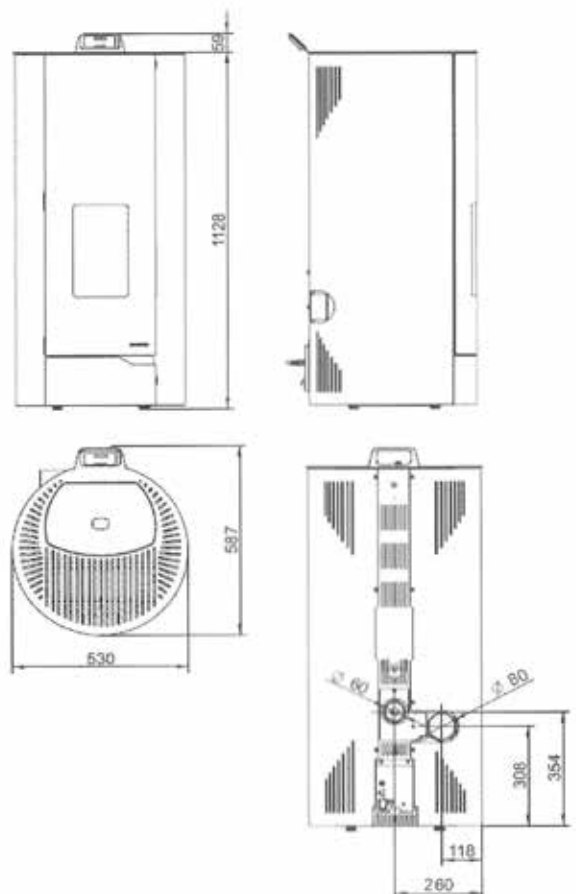

COLORIS • KLEUR

Blanc • Wit
Bordeaux
Gris • Grijs
Noir • Zwart
Caffe latte

VERSION DISPONIBLE • VERKRIJGBARE VERSIE

Nina 6
Nina 8

ELDORA

MIROIR
SPIEGEL

ECOFIRE® ELDORA

L 61,6cm, P 49cm, H 110cm • 110Kg