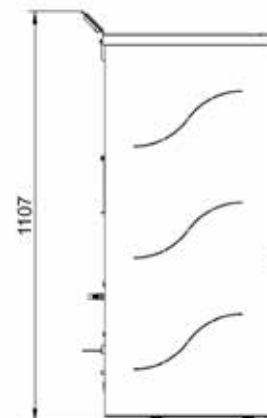

COLORIS • KLEUR

Noir • Zwart
Beige
Rouge • Rood

VERSION DISPONIBLE • VERKRIJGBARE VERSIE

Lia 6
Lia 8