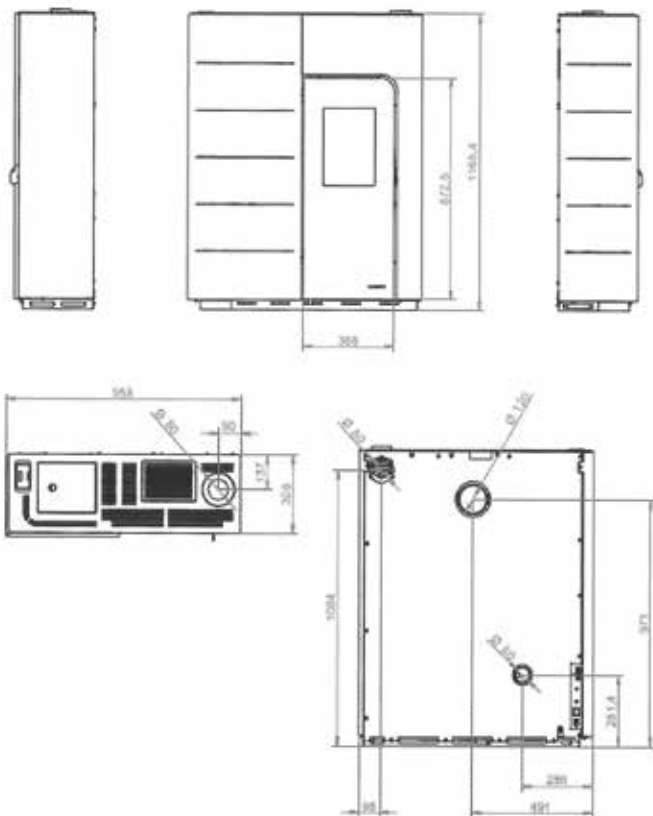

VERSION DISPONIBLE • VERKRIJGBARE VERSIE

Ginger 9

ELISABETH

ECOFIRE® ELISABETH

L 95,3cm, P 32cm, H 116,5cm • 160Kg

BLANC
WIT

MOKA

PUISSANCE • VERMOGEN 9 KW