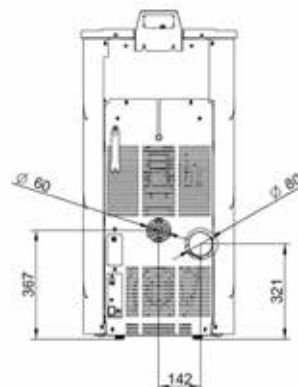

COLORIS • KLEUR

Noir • Zwart
Beige
Rouge • Rood

VERSION DISPONIBLE • VERKRIJGBARE VERSIE

Lia 6
Lia 8