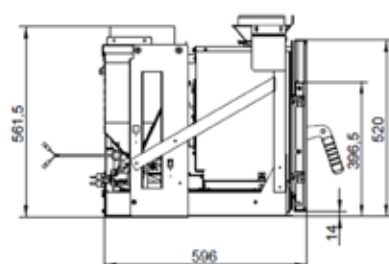

COLORIS • KLEUR

Noir • Zwart

NEW

A78 FRONTALE

GAMME INSERT • INZETHAARDEN GAMMA

ECOFIRE® A78 FRONTALE

L 78cm, P 65cm, H 57cm • 150Kg

PUISSANCE • VERMOGEN 12,5 KW