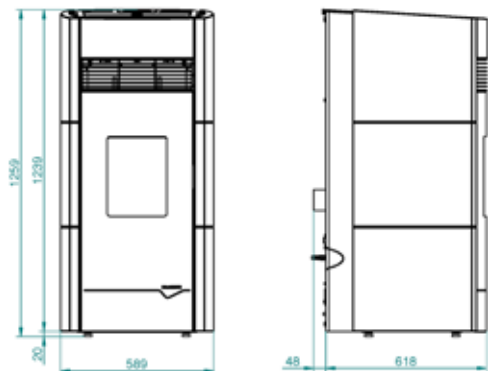

ECOFIRE® LINDA

L 59cm, P 62cm, H 126cm • 190Kg

PUISSANCE • VERMOGEN 9 KW
12 KW

RENDEMENT >90%

RESERVOIR 22KG
16KG (UP)

OPTION • OPTIE :

- Connection Box

- Disponible en UP (sortie verticale)

- Verkrijgbaar in UP (verticale uitgang)

COLORIS • KLEUR

Céramique noir • Zwart keramisch
Céramique bordeaux • Bordeaux keramisch
Céramique caffè latte • Caffè latte keramisch
Céramique blanc • Wit keramisch

VERSION DISPONIBLE • VERKRIJGBARE VERSIE

Linda 9
Linda 9 Air Pro 2*
Linda 9 UP

Linda 12
Linda 12 Air Pro 3*
Linda 12 UP
Linda 12 Air Pro 2* UP

*voir page 7

*zie blad 7