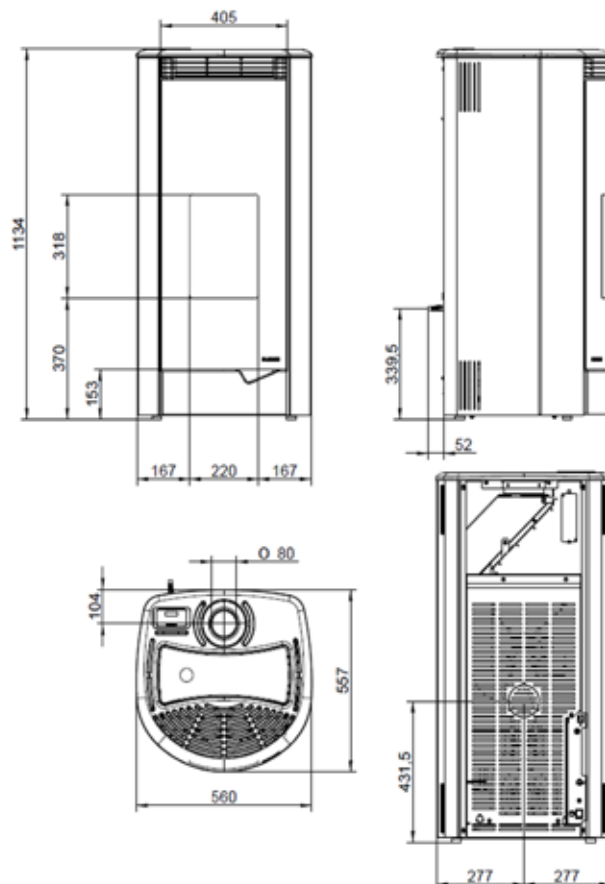

DENISE

ECOFIRE® DENISE

L 90,6cm, P 29,6cm, H 109,7cm • 170Kg

PUISSANCE • VERMOGEN 7 KW

RENDEMENT ~94%

RESERVOIR 17KG

OPTION • OPTIE :

- Kit de sortie verticale
- Verticale uitgang kit