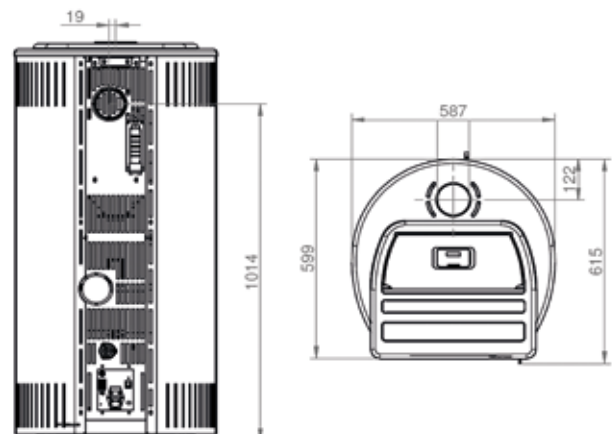

AURORA

CAFFÈ LATTE

ECOFIRE® AURORA

L 56cm, P 55cm, H 120cm • 183Kg

NOIR
ZWART

ROUGE
ROOD

BLANC
WIT

Disponible en UP (sortie verticale) uniquement - Alleen beschikbaar in UP (verticale uitgang)