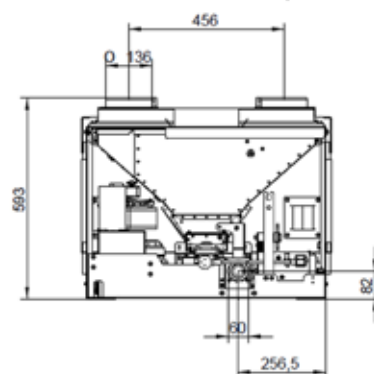

COLORIS • KLEUR

Noir • Zwart

NEW

A78 FRONTALE

GAMME INSERT • INZETHAARDEN GAMMA

ECOFIRE® A78 FRONTALE

L 78cm, P 65cm, H 57cm • 150Kg

PUISSANCE • VERMOGEN 12,5 KW