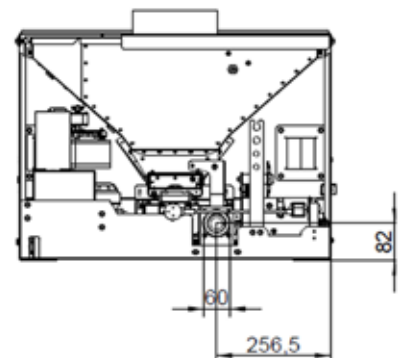

COLORIS • KLEUR

Noir • Zwart