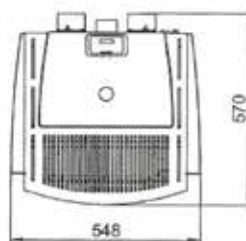

RESERVOIR

22KG
15KG (UP)

OPTION • OPTIE :

- Connection Box

- Disponible en UP (sortie verticale)
- Verkrijgbaar in UP (verticale uitgang)

COLORIS • KLEUR

Métal noir • Zwart staal
Métal blanc • Wit staal
Métal rouge • Rood staal
Pierre ollaire • Speksteen (uniquement - allen : 9 kw)