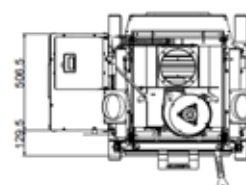

Preciser si réservoir à gauche ou à droite lors de la commande
Bij bestelling vermelden of het reservoir links of rechts komt