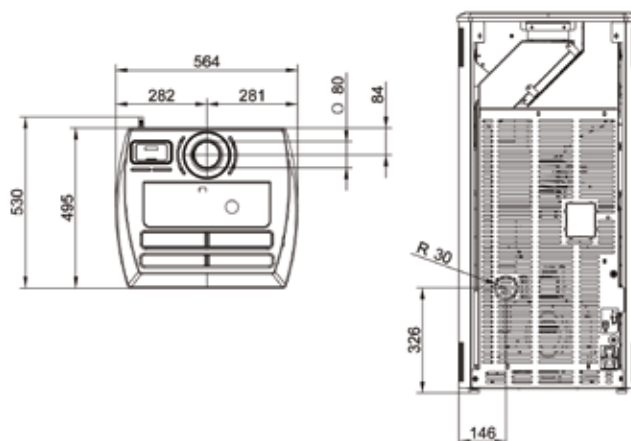

*voir page 7

*zie blad 7

BIANCA LUX

BLANC
WIT

ECOFIRE® BIANCA LUX

L 56cm, P 55cm, H 120cm • 183Kg

ROUGE
ROOD

BLANC
WIT