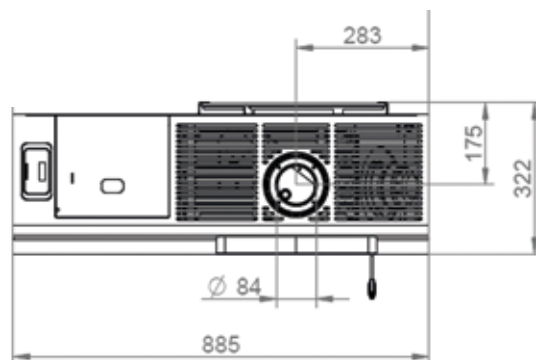

ECOFIRE® MICHELLE

L 88,5cm, P 32cm, H 112cm • 150Kg

PUISSANCE • VERMOGEN

6 KW
8 KW
10 KW

RENDEMENT

>90%

RESERVOIR

25KG

OPTION • OPTIE :

- Connection Box

COLORIS • KLEUR

Noir • zwart
Blanc • Wit
Rouge • Rood
Caffe latte

VERSION DISPONIBLE • VERKRIJGBARE VERSIE

Michelle 6
Michelle 8
Michelle 10