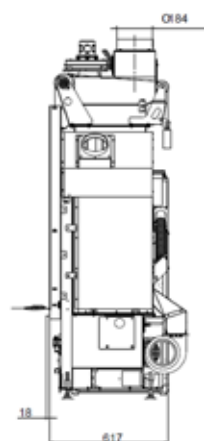

Preciser si réservoir à gauche ou à droite lors de la commande
Bij bestelling vermelden of het reservoir links of rechts komt