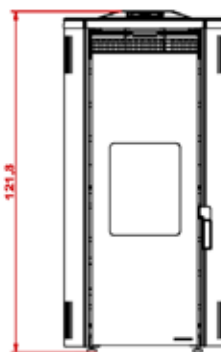

VERSION DISPONIBLE • VERKRIJGBARE VERSIE

Giorgia 9
Giorgia 9 Air Pro 2*

Giorgia 12
Giorgia 12 Air Pro 3*

*voir page 7

*zie blad 7