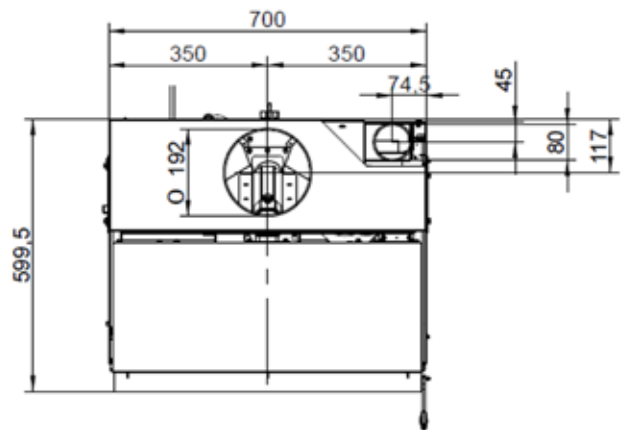

A70 FRONTALE

GAMME INSERT • INZETHAARDEN GAMMA

ECOFIRE® A70 FRONTALE

L 78cm, P 65cm, H 57cm • 150Kg

PUISSANCE • VERMOGEN 9 KW

RENDEMENT ~92%

RESERVOIR ~15KG

OPTION • OPTIE :

- Connection Box

- Kit de chargement pellet • Pellet laadkit
- Kit de chargement par tiroir • Laadkit voor schuiflade

- Cadre de finition avec ou sans tiroir
- Afwerkings met of zonder schuiflade

- Pied • Voet

COLORIS • KLEUR

Noir • Zwart