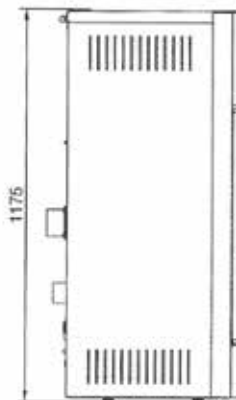

ECOFIRE® JULIE

L 55cm, P 57cm, H 117cm • 180Kg

PUISSANCE • VERMOGEN

9 KW
12 KW

RENDEMENT

>90%

RESERVOIR

22KG
15KG (UP)

OPTION • OPTIE :

- Connection Box

- Disponible en UP (sortie verticale)
- Verkrijgbaar in UP (verticale uitgang)

COLORIS • KLEUR

Métal noir • Zwart staal
Métal blanc • Wit staal
Métal rouge • Rood staal
Pierre ollaire • Speksteen (uniquement - allen : 9 kw)

VERSION DISPONIBLE • VERKRIJGBARE VERSIE

Julie 9
Julie 9 Air Pro 2*
Julie 9 UP
Julie 9 Air Pro 2* UP

Julie 12
Julie 12 Air Pro 3*
Julie 12 UP
Julie 12 Air Pro 2* UP

*voir page 7

*zie blad 7