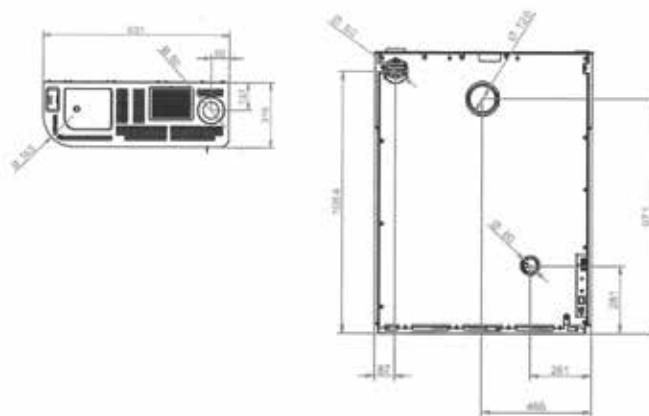

ECOFIRE® ELISABETH

L 95,3cm, P 32cm, H 116,5cm • 160Kg

PUISSANCE • VERMOGEN 9 KW

RENDEMENT >90%

RESERVOIR 25KG

OPTION • OPTIE :

- Connection Box

COLORIS • KLEUR

Blanc • Wit
Moka

VERSION DISPONIBLE • VERKRIJGBARE VERSIE

Elisabeth 9