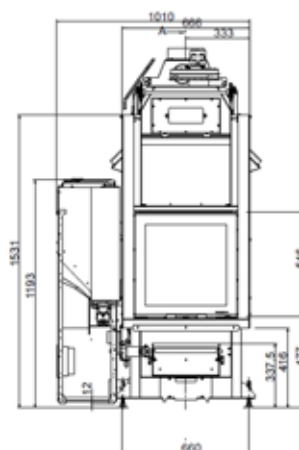

Preciser si réservoir à gauche ou à droite lors de la commande
Bij bestelling vermelden of het reservoir links of rechts komt