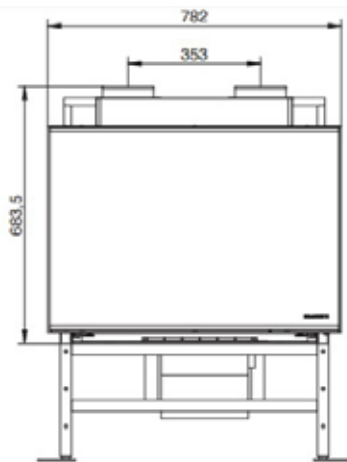

Ø 42 arrivée de l'air de combustion
Ø 80 évacuation des fumées