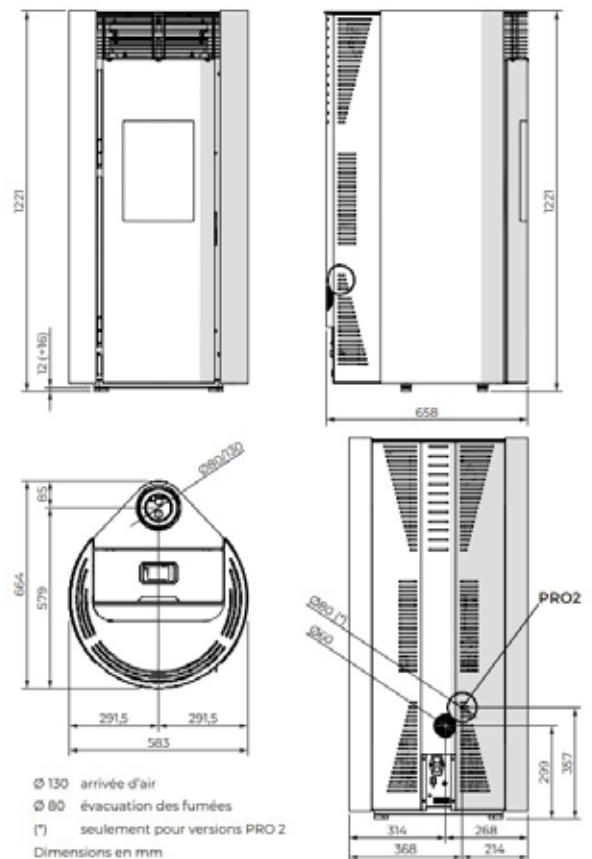

*voir page 7

*zie blad 7

VERSION UP

CLELIA

BLANC
WIT

ECOFIRE® CLELIA

L 59cm, P 50cm, H 122cm • 150Kg

BLANC
WIT