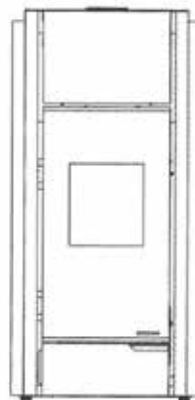

RESERVOIR

22KG
15KG (UP)

OPTION • OPTIE :

- Connection Box

- Disponible en UP (sortie verticale)
- Verkrijgbaar in UP (verticale uitgang)

COLORIS • KLEUR

Métal noir • Zwart staal
Métal blanc • Wit staal
Métal rouge • Rood staal
Pierre ollaire • Speksteen (uniquement - allen : 9 kw)