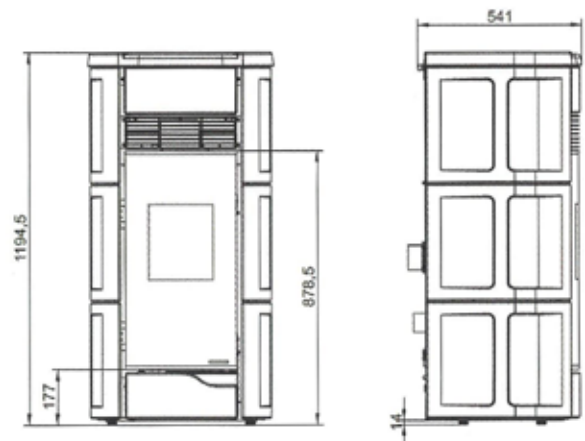

COLORIS • KLEUR

Céramique beige • Beige keramisch
Céramique bordeaux • Bordeaux keramisch
Céramique caffè latte • Caffè latte keramisch
Céramique crème • Crème keramisch
Céramique noir • Zwart keramisch