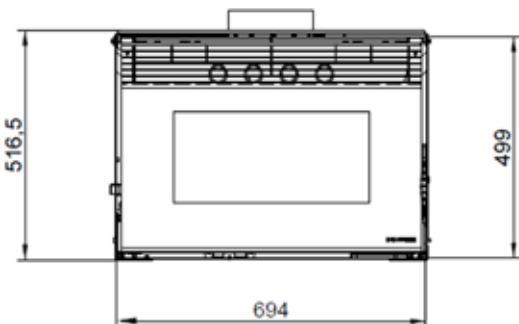

COLORIS • KLEUR

Noir • Zwart