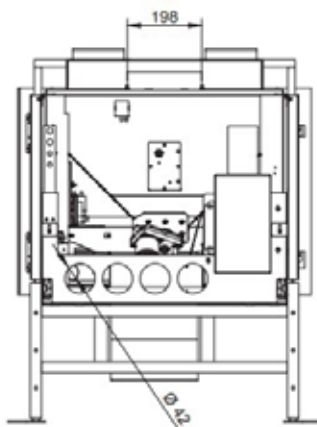

23KG

OPTION • OPTIE :

- Connection Box

- Kit de chargement pellet • Pellet laadkit

- Cadre de finition • Afwerkings

COLORIS • KLEUR

Noir • Zwart

Ø 42 arrivée de l'air de combustion
Ø 80 évacuation des fumées