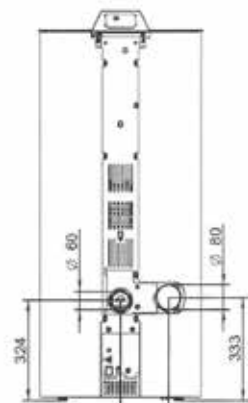

ECOFIRE® CECILE LUX

L 55.5cm, P 57cm, H 126cm • 120Kg

PUISSANCE • VERMOGEN

6 KW
9 KW

RENDEMENT

~93%

RESERVOIR

16KG

OPTION • OPTIE :

- Connection Box

COLORIS • KLEUR

Noir • Zwart
Blanc • Wit
Bordeaux

VERSION DISPONIBLE • VERKRIJGBARE VERSIE

Cecile lux 6
Cecile lux 9