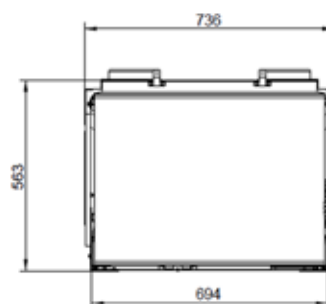

COLORIS • KLEUR

Noir • Zwart

NEW

A78 FRONTALE

GAMME INSERT • INZETHAARDEN GAMMA

ECOFIRE® A78 FRONTALE

L 78cm, P 65cm, H 57cm • 150Kg

PUISSANCE • VERMOGEN 12,5 KW