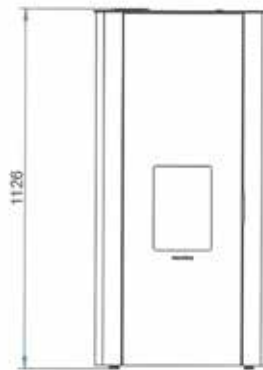

CECILE LUX

NEW

BLANC
WIT

ECOFIRE® CECILE LUX

L 55.5cm, P 57cm, H 126cm • 120Kg

 BORDEAUX

 BLANC
WIT

 NOIR
ZWART