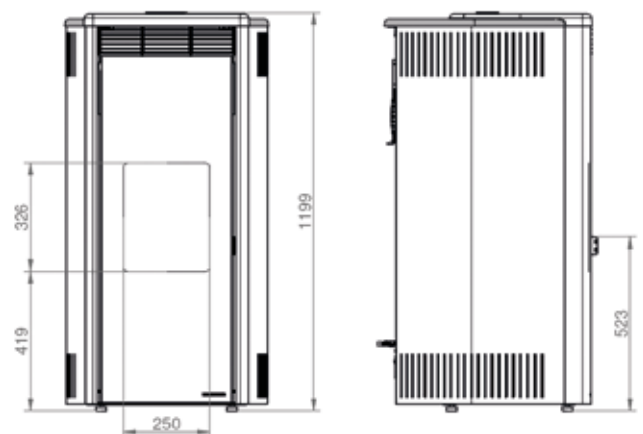

AURORA

CAFFÈ LATTE

ECOFIRE® AURORA

L 56cm, P 55cm, H 120cm • 183Kg

NOIR
ZWART

ROUGE
ROOD

BLANC
WIT

Disponible en UP (sortie verticale) uniquement - Alleen beschikbaar in UP (verticale uitgang)