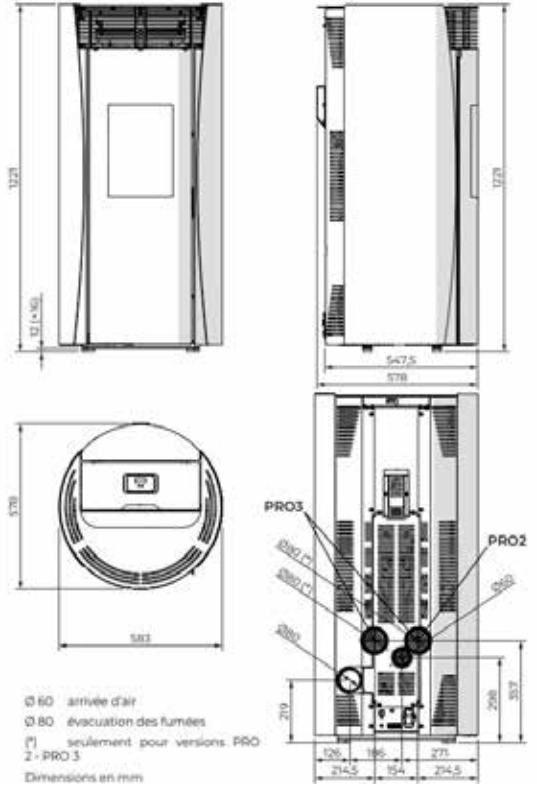

VERSION CLASSIQUE