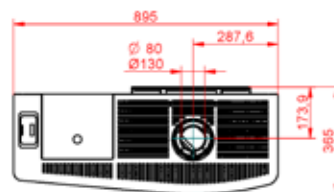

OPTION • OPTIE :

- Connection Box