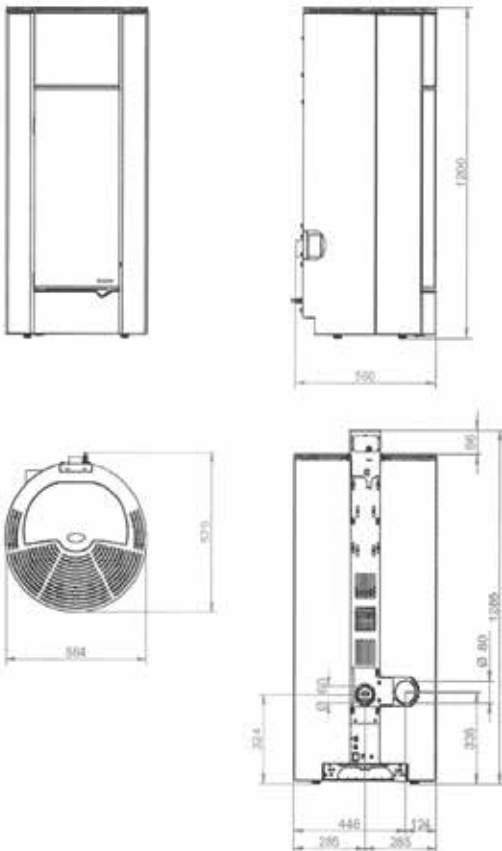

VERSION DISPONIBLE • VERKRIJGBARE VERSIE

Ines 6
Ines 9

GRIS
GRIJS